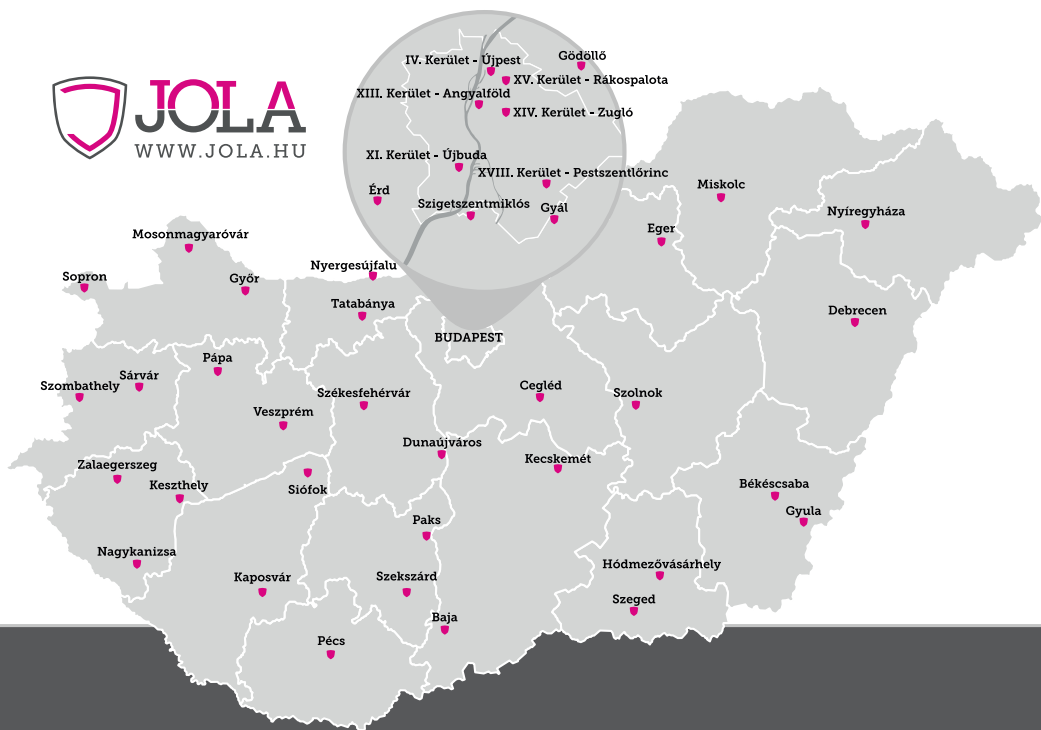

Köszönjük, hogy bemutatkozhattunk!

Kövessen bennünket, és legyen ön is
sikeres partnerünk!

www.jolaholding.com

jola.hu